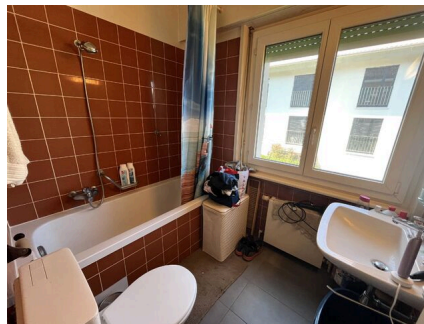

STUDIO À YENS

Chemin de la Léchère 1 | 1169 Yens | Référence : 1654.01.0104

CHF 850.-/mois

STUDIO À YENS

CH-1169 Yens | Chemin de la Léchère 1 | CHF 850.-/mois

Situé dans un quartier calme de Yens, ce studio de 20m² se trouve au 1er étage.

Il se compose comme suit :

- Pièce à vivre
- Cuisine ouverte partiellement agencée et équipée
- 1 salle-de-bains/WC

LOYER : CHF 850.00 + CHF 90.00 acomptes de charges (total : CHF 940.00/mois)

Place de parc extérieure en sus CHF 60.00/mois